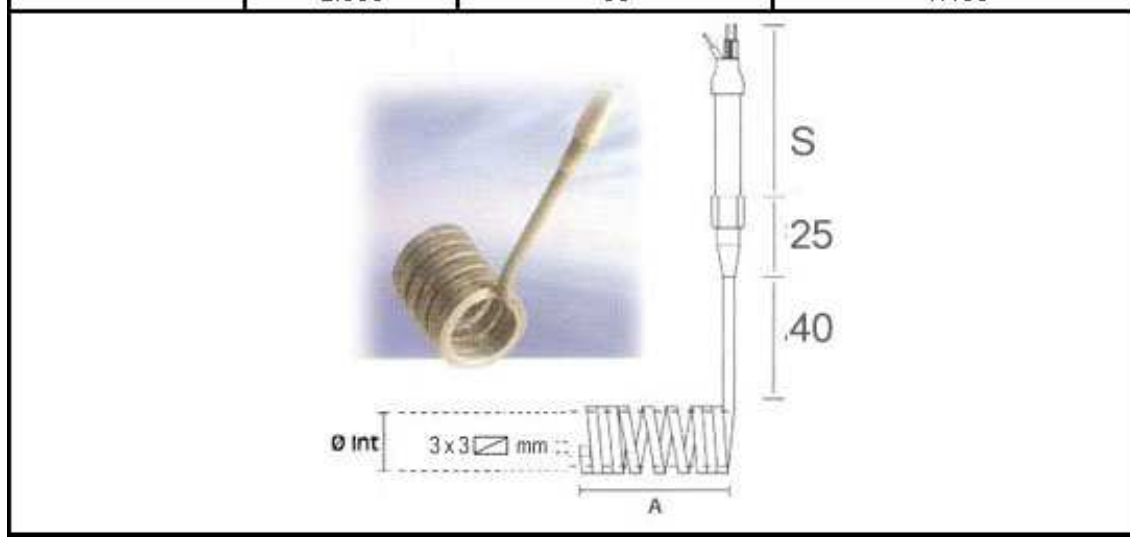

## CATALOGO DE RESISTENCIAS CONFORMABLES

RCO Ø 4

DIAMETRO MM.	LONGITUD MM.	ZONA INACTIVA	230 V W
Ø 4	400	90	200
	550	90	315
	750	90	400
	950	90	500
	1.150	90	630
	1.350	90	750
	1.650	90	1.000
	2.000	90	1.250
	2.500	90	1.500

RCO 3 x 3 ☐

DIAMETRO MM.	LONGITUD MM.	ZONA INACTIVA	230 V W
3x3 ☐	200	90	175
	240	90	175
	300	90	225
	350	90	250
	390	90	215
	400	90	300
	450	90	350
	500	90	400
	540	90	325
	600	90	500
	650	90	400
	700	90	500
	740	90	470
	800	90	600
	900	90	700
	940	90	610
	1.000	90	800
	1.140	90	630
	1.200	90	900
	1.500	90	750
1.800	90	1.100	
2.000	90	1.400	

# RCO 2,2 x 4,2 Ø

DIAMETRO MM.	LONGITUD MM.	ZONA INACTIVA	230 V W
2,2x4,2 Ø	200	90	175
	250	90	190
	330	90	200
	380	90	225
	430	90	250
	480	90	300
	560	90	350
	630	90	400
	700	90	450
	750	90	550
	860	90	625
	950	90	675
	1.000	90	700
	1.200	90	800
	1.400	90	950
	1.600	90	1.100
	1.800	90	1.200
2.000	90	1.300	

RCO 5 x 7 ☒

DIAMETRO MM.	LONGITUD MM.	ZONA INACTIVA	230 V W
5x7 ☒	210	90	200
	250	90	250
	300	90	300
	400	90	400
	500	90	500
	600	90	600
	700	90	650
	800	90	750
	900	90	850
	1.000	90	950
	1.250	90	1.100
	1.500	90	1.250
	1.750	90	1.600
	2.000	90	1.750
	2.500	90	1.850
	3.000	90	2.000