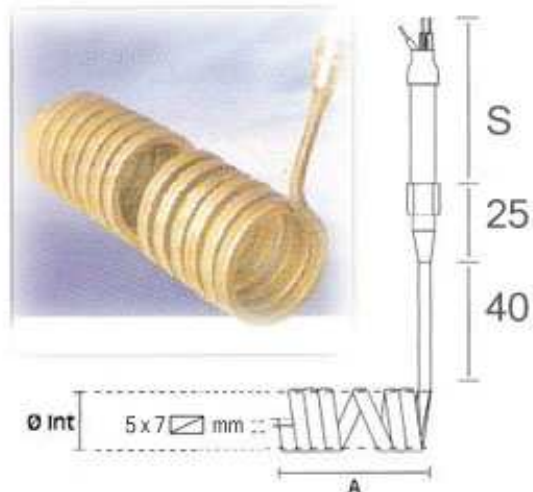

## CATALOGO DE RESISTENCIAS CONFORMABLES

RCO Ø 4

DIAMETRO MM.	LONGITUD MM.	ZONA INACTIVA	230 V W
Ø 4	400	90	200
	550	90	315
	750	90	400
	950	90	500
	1.150	90	630
	1.350	90	750
	1.650	90	1.000
	2.000	90	1.250
	2.500	90	1.500

RCO 3 x 3 ☐

DIAMETRO MM.	LONGITUD MM.	ZONA INACTIVA	230 V W
3x3 ☐	200	90	175
	240	90	175
	300	90	225
	350	90	250
	390	90	215
	400	90	300
	450	90	350
	500	90	400
	540	90	325
	600	90	500
	650	90	400
	700	90	500
	740	90	470
	800	90	600
	900	90	700
	940	90	610
	1.000	90	800
	1.140	90	630
	1.200	90	900
	1.500	90	750
1.800	90	1.100	
2.000	90	1.400	

# RCO 2,2 x 4,2 Ø

DIAMETRO MM.	LONGITUD MM.	ZONA INACTIVA	230 V W
2,2x4,2 Ø	200	90	175
	250	90	190
	330	90	200
	380	90	225
	430	90	250
	480	90	300
	560	90	350
	630	90	400
	700	90	450
	750	90	550
	860	90	625
	950	90	675
	1.000	90	700
	1.200	90	800
	1.400	90	950
	1.600	90	1.100
	1.800	90	1.200
2.000	90	1.300	

RCO 5 x 7 ☒

DIAMETRO MM.	LONGITUD MM.	ZONA INACTIVA	230 V W
5x7 ☒	210	90	200
	250	90	250
	300	90	300
	400	90	400
	500	90	500
	600	90	600
	700	90	650
	800	90	750
	900	90	850
	1.000	90	950
	1.250	90	1.100
	1.500	90	1.250
	1.750	90	1.600
	2.000	90	1.750
	2.500	90	1.850
	3.000	90	2.000