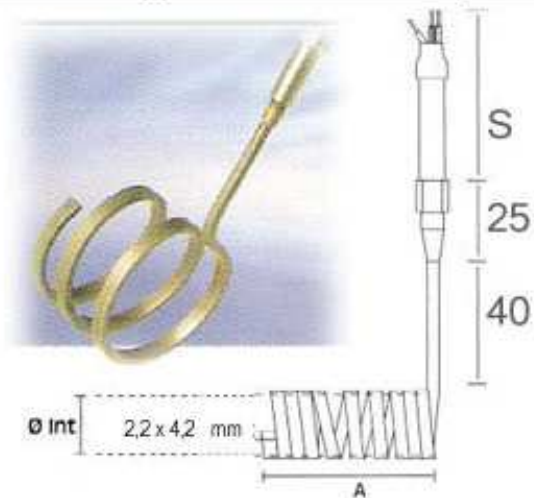

## CATALOGO DE RESISTENCIAS CONFORMABLES

RCO Ø 4

DIAMETRO MM.	LONGITUD MM.	ZONA INACTIVA	230 V W
Ø 4	400	90	200
	550	90	315
	750	90	400
	950	90	500
	1.150	90	630
	1.350	90	750
	1.650	90	1.000
	2.000	90	1.250
	2.500	90	1.500

RCO 3 x 3 ☐

DIAMETRO MM.	LONGITUD MM.	ZONA INACTIVA	230 V W
3x3 ☐	200	90	175
	240	90	175
	300	90	225
	350	90	250
	390	90	215
	400	90	300
	450	90	350
	500	90	400
	540	90	325
	600	90	500
	650	90	400
	700	90	500
	740	90	470
	800	90	600
	900	90	700
	940	90	610
	1.000	90	800
	1.140	90	630
	1.200	90	900
	1.500	90	750
1.800	90	1.100	
2.000	90	1.400	

# RCO 2,2 x 4,2 Ø

DIAMETRO MM.	LONGITUD MM.	ZONA INACTIVA	230 V W
2,2x4,2 Ø	200	90	175
	250	90	190
	330	90	200
	380	90	225
	430	90	250
	480	90	300
	560	90	350
	630	90	400
	700	90	450
	750	90	550
	860	90	625
	950	90	675
	1.000	90	700
	1.200	90	800
	1.400	90	950
	1.600	90	1.100
	1.800	90	1.200
2.000	90	1.300	

RCO 5 x 7 ☒

DIAMETRO MM.	LONGITUD MM.	ZONA INACTIVA	230 V W
5x7 ☒	210	90	200
	250	90	250
	300	90	300
	400	90	400
	500	90	500
	600	90	600
	700	90	650
	800	90	750
	900	90	850
	1.000	90	950
	1.250	90	1.100
	1.500	90	1.250
	1.750	90	1.600
	2.000	90	1.750
	2.500	90	1.850
	3.000	90	2.000