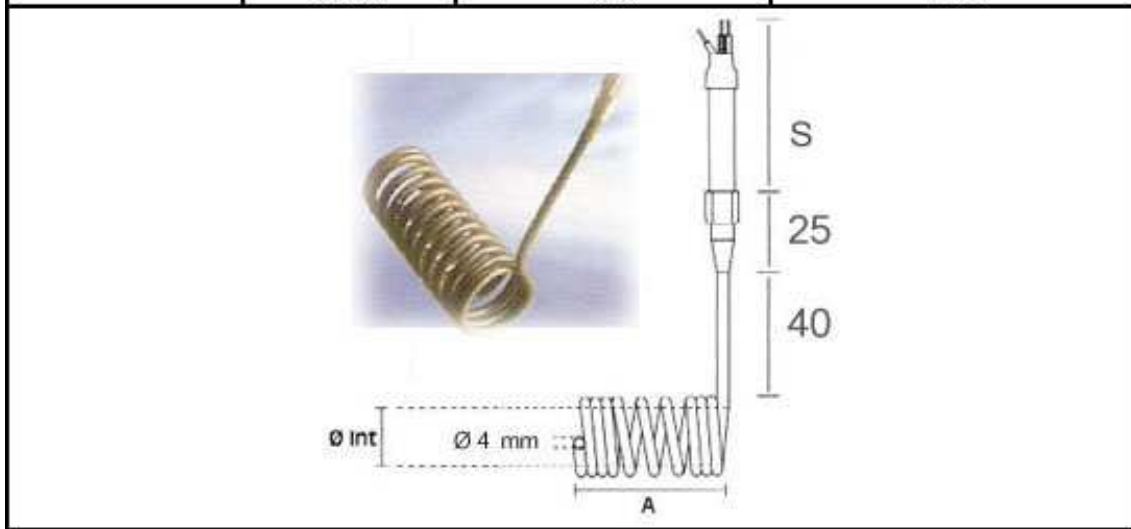

## CATALOGO DE RESISTENCIAS CONFORMABLES

RCO Ø 4

DIAMETRO MM.	LONGITUD MM.	ZONA INACTIVA	230 V W
Ø 4	400	90	200
	550	90	315
	750	90	400
	950	90	500
	1.150	90	630
	1.350	90	750
	1.650	90	1.000
	2.000	90	1.250
	2.500	90	1.500

RCO 3 x 3 ☐

DIAMETRO MM.	LONGITUD MM.	ZONA INACTIVA	230 V W
3x3 ☐	200	90	175
	240	90	175
	300	90	225
	350	90	250
	390	90	215
	400	90	300
	450	90	350
	500	90	400
	540	90	325
	600	90	500
	650	90	400
	700	90	500
	740	90	470
	800	90	600
	900	90	700
	940	90	610
	1.000	90	800
	1.140	90	630
	1.200	90	900
	1.500	90	750
1.800	90	1.100	
2.000	90	1.400	

# RCO 2,2 x 4,2 Ø

DIAMETRO MM.	LONGITUD MM.	ZONA INACTIVA	230 V W
2,2x4,2 Ø	200	90	175
	250	90	190
	330	90	200
	380	90	225
	430	90	250
	480	90	300
	560	90	350
	630	90	400
	700	90	450
	750	90	550
	860	90	625
	950	90	675
	1.000	90	700
	1.200	90	800
	1.400	90	950
	1.600	90	1.100
	1.800	90	1.200
2.000	90	1.300	

RCO 5 x 7 ☒

DIAMETRO MM.	LONGITUD MM.	ZONA INACTIVA	230 V W
5x7 ☒	210	90	200
	250	90	250
	300	90	300
	400	90	400
	500	90	500
	600	90	600
	700	90	650
	800	90	750
	900	90	850
	1.000	90	950
	1.250	90	1.100
	1.500	90	1.250
	1.750	90	1.600
	2.000	90	1.750
	2.500	90	1.850
	3.000	90	2.000